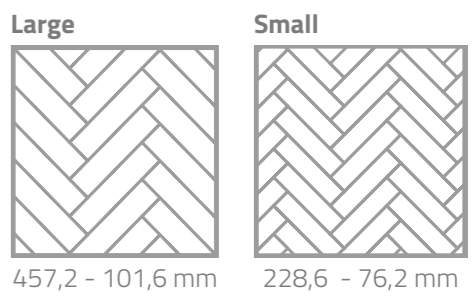

Sensation

Specificaties

Lengte:	942 mm
Breedte:	157 mm
Dikte:	2,5 mm
Slijtlaag:	0,55 mm
Vloerverwarming:	Zeer geschikt
Garantie:	20 jaar

Ook verkrijgbaar in XXL

Lengte:	1219,2 mm
Breedte:	228,6 mm
Dikte:	2/2,5 mm
Slijtlaag:	0,55 mm
Vloerverwarming:	Zeer geschikt
Garantie:	20 jaar

Vanaf € 29,95 per m² | 7

Sensation Luxurious
Luxe uitstaling, hoogwaardige kwaliteit en toch heel voordelig. Keuze uit zeer veel decors.

Vanaf € 37,50 per m²

Sensation Luxurious

Sensation Luxurious

Sensation visgraat is een mooie pvc vloer met een geweldige luxe uitstraling voor de beste prijs in de markt. Er zijn diverse formaten beschikbaar van de pvc visgraat vloer.

Specificaties

- Large** LxB: 457,2 - 101,6 mm
- Small** LxB: 228,6 - 76,2 mm
- Dikte: 2,5 mm
- Slijtlaag: 0,55 mm
- Vloerverwarming: Zeer geschikt
- Garantie: **15 jaar**

Verschillende formaten

457,2 - 101,6 mm 228,6 - 76,2 mm

Bellinga

Specificaties

Lengte:	606,9 mm
Breedte:	152,4 mm
Dikte:	2,5 mm
Slijtlaag:	0,55 mm
Vloerverwarming:	Zeer geschikt
Garantie:	15 jaar

Bellinga

De klassieke visgraatvloer in de traditionele 15x60 maatverhouding. Mooi en decoratief en tegelijk robuust en sfeerol. Een vloer om verliefd op te worden.