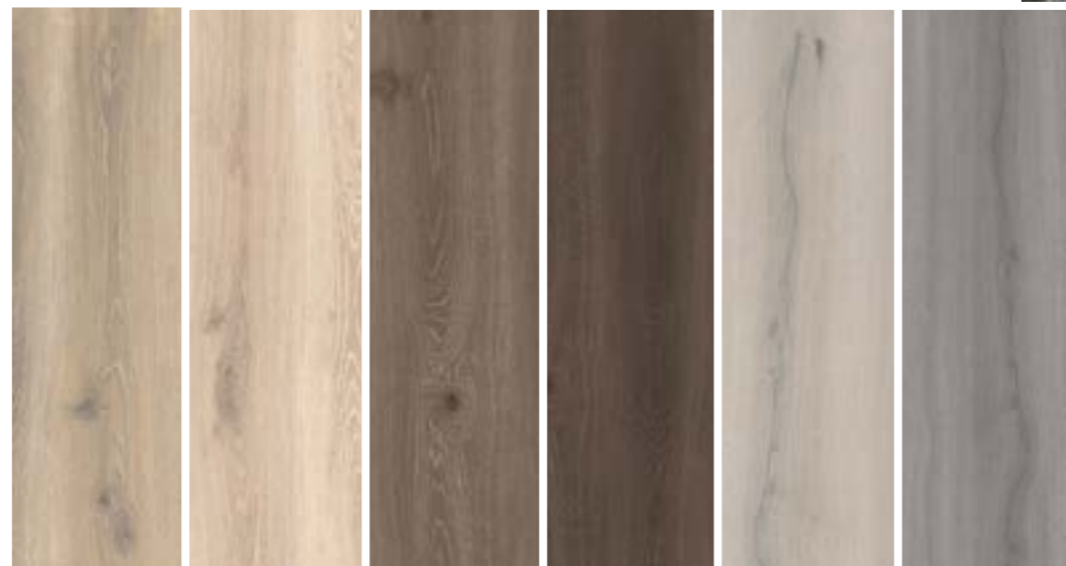

Sondlund

Specificaties

Lengte:	61,50 cm
Breedte:	12 cm
Dikte:	2,5 mm
Slijtlaag:	0,7 mm
Vloerverwarming:	Zeer geschikt
Garantie:	15 jaar

Sondlund

*Een echte topvloer met een toplaag van 0,7 mm.
Geschikt voor zeer intensief gebruik, zelfs bij
projectmatige toepassingen.*